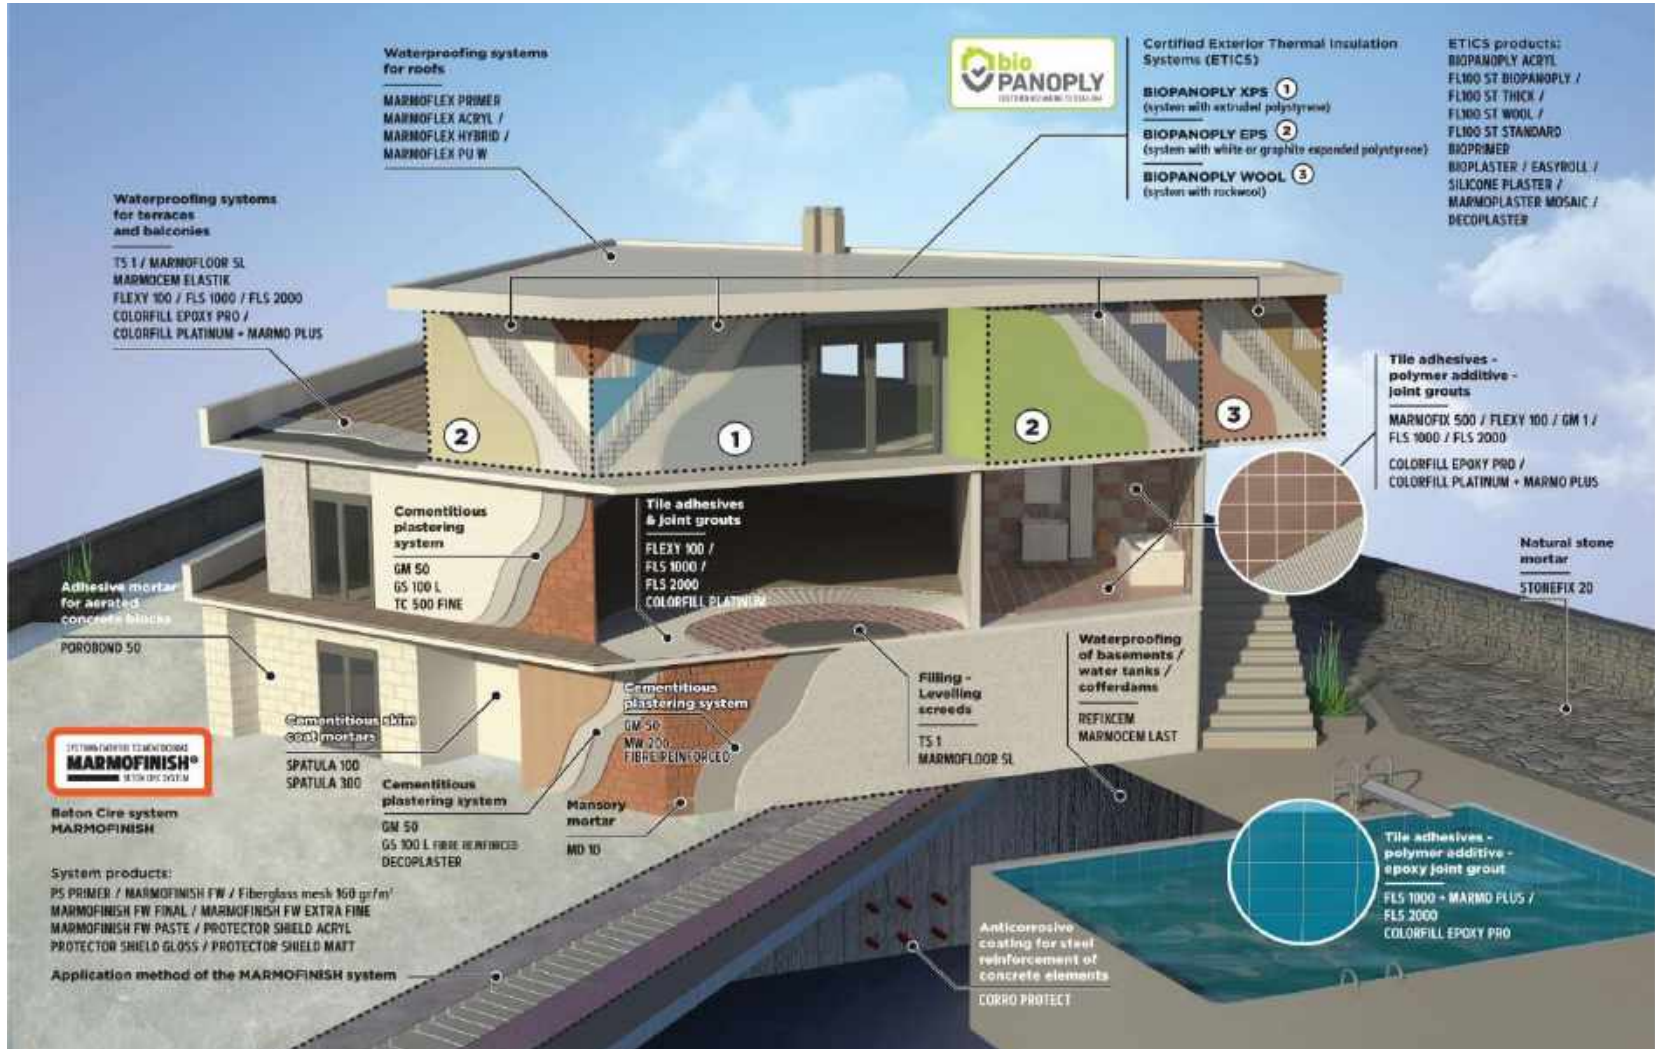

Λύσεις για όλες την κατασκευή